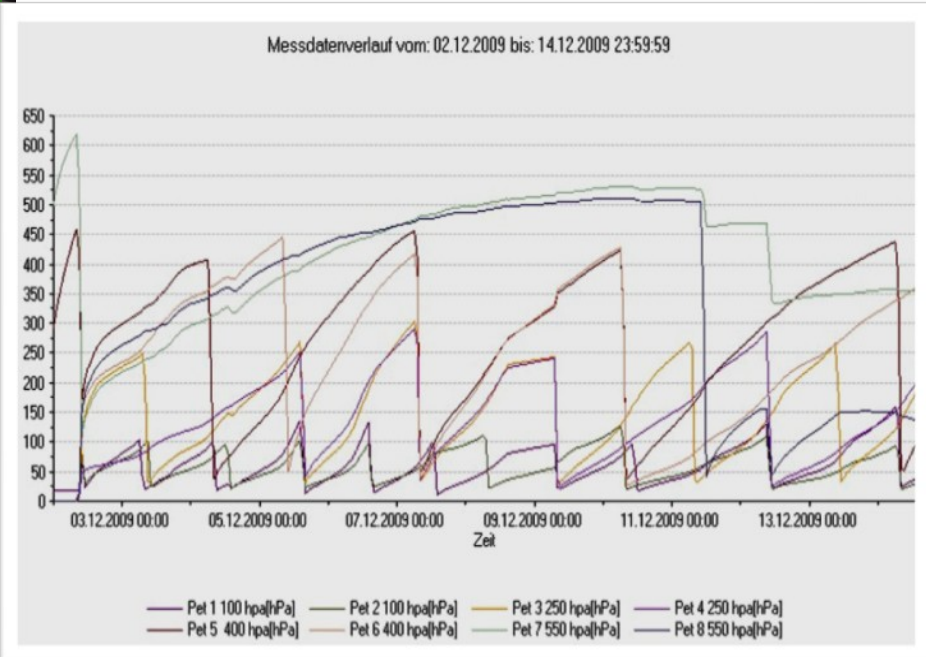

Кливаду системийн ашиглалт ба хэрэглээ

Энэ КЛИВАДУ систем нь ХААИС АБС-ийн эрдэм шинжилгээнд ашиглагдах бөгөөд үүний техник болон програм хангамжийн талаар сурах